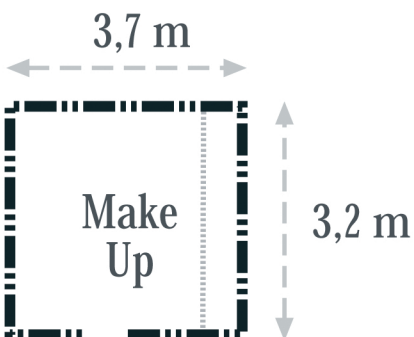

Estudio 1

DAYLIGHT

Altura
max: 5,9 m

Altura
min: 4,2 m

Altura
ciclo: 4,2 m

Puerta
altura: 2,8 m
anchura: 2,7 m
diagonal: 3,8

Sala independiente con dos puestos de maquillaje