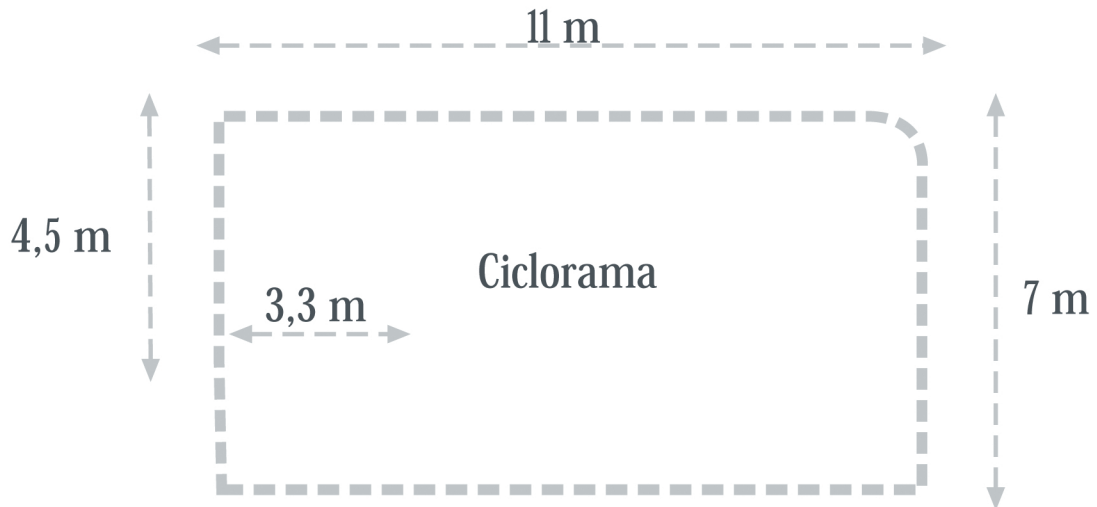

Estudio 1

DAYLIGHT

Altura
max: 5,9 m

Altura
min: 4,2 m

Altura
ciclo: 4,2 m

Puerta
altura: 2,8 m
anchura: 2,7 m
diagonal: 3,8

Sala independiente con dos puestos de maquillaje