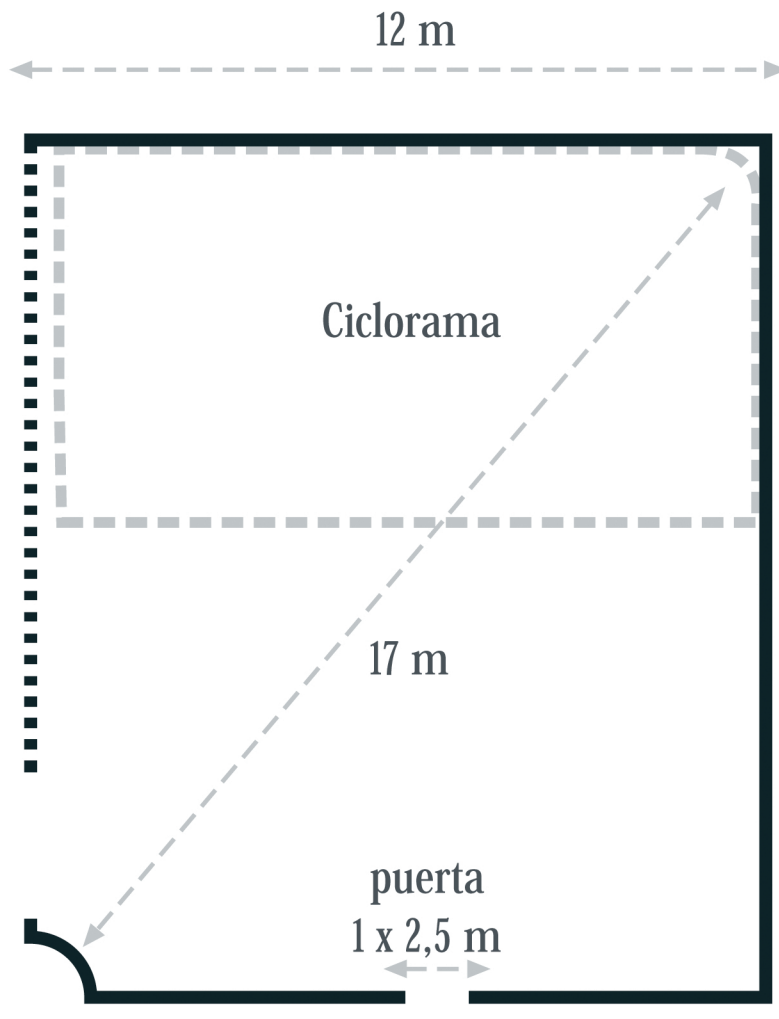

Estudio 1

DAYLIGHT

Altura
max: 5,9 m

Altura
min: 4,2 m

Altura
ciclo: 4,2 m

Puerta
altura: 2,8 m
anchura: 2,7 m
diagonal: 3,8

Sala independiente con dos puestos de maquillaje